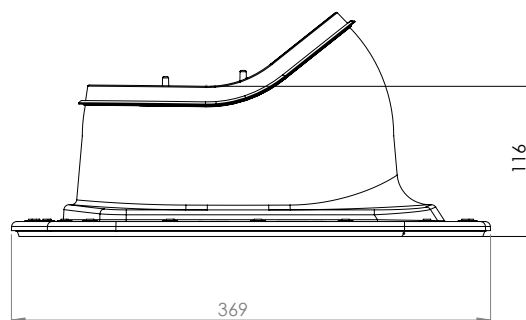

### **VILPE расширяет свою линейку проходных элементов - CLASSIC LOIVA новый проходной элемент для фальцевой и готовой битумной кровли с небольшим уклоном**

Проходные элементы серии CLASSIC от VILPE — это настоящая классика по герметичному выводу на скатную фальцевую и готовую битумную кровлю вентиляционных выходов и вентиляторов Ø 110 - 160 мм.

Новинка в серии CLASSIC - проходной элемент CLASSIC LOIVA с более высоким воротом, специально разработан для кровель с небольшим уклоном от 5 до 27 градусов. Верхняя часть ворота проходного элемента оснащена резиновым уплотнителем, что облегчает процесс монтажа и гарантирует дополнительную водонепроницаемость соединению. Благодаря наличию резинового уплотнителя нет необходимости дополнительно промазывать стык трубы и ворота проходного элемента клеем-герметиком.

## Размеры